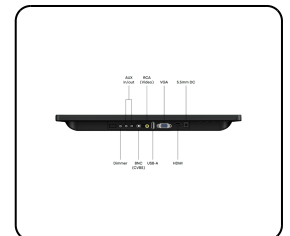

Artikelnummer: 15HD7

15 Zoll Monitor

Dieser 15-Zoll-Full-HD-Monitor liefert die beste Bildqualität seiner Klasse mit einem hervorragenden 178°-Betrachtungswinkel. Der 15-Zoll-Monitor hat ein leichtes Gehäuse und eignet sich ideal für die Tisch- und Wandmontage. Der 15HD7 verfügt über HDMI-, VGA-, BNC- sowie RCA-Anschlüsse.

- ✓ 1920 x 1080 Auflösung (Full HD)
- ✓ Anschlüsse: HDMI, VGA, BNC, RCA-Cinch
- ✓ Montage: Wand- und Tischmontage
- ✓ Außenmaße: 372 x 232 x 33 mm

Allgemeines

Hersteller	Beetronics
Produktlinie	Monitor Series
Produktbezeichnung	15 Zoll Monitor
Artikelnummer	15HD7
Vorgängermodell	15HD2
Produkttyp	Monitor
Garantie	2 Jahre
Bedienungsanleitung	PDF herunterladen
Kurzanleitung	PDF herunterladen

Display-Architektur

Bilddiagonale	15.6 Zoll (396 mm)
Seitenverhältnis	16:9 (4:3 einstellbar)
Native Auflösung	1920 x 1080
Pixels pro Zoll	146 PPI
Paneltyp	IPS-LCD
Hintergrundbeleuchtung	LED
Oberfläche	Anti-Glare-Hartbeschichtung (3H)
Unterstützte Ausrichtung	Querformat, Hochformat, Face-Up

Display-Leistung

Maximale Helligkeit	300 nits (typisch)
Minimale Helligkeit	1 nit
Kontrast	700:1
Betrachtungswinkel	178° Horizontal, 178° Vertikal
Reaktionszeit	10 ms
Unterstützte Auflösungen	1920 x 1080 (max), 640 x 480 (min)
Farbübertragung	PAL/NTSC/SECAM