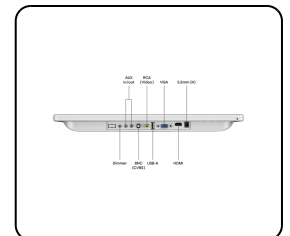

Artikelnummer: 15HD7W

15 Zoll Monitor (Weiß)

Dieser weiße 15-Zoll-Monitor bietet eine erstklassige Full-HD-Bildqualität mit naturgetreuen Farben. Der Monitor verfügt über ein klares und gestochen scharfes LED-IPS-Panel mit einem exzellenten 178°-Betrachtungswinkel. Weiterhin ist der Beetronics 15HD2W mit HDMI-, VGA-, BNC- und RCA-Cinch-Anschlüssen ausgestattet und zur Wand- sowie Tischmontage geeignet.

- ✓ 1920 x 1080 Auflösung (Full HD)
- ✓ Anschlüsse: HDMI, VGA, BNC, RCA-Cinch
- ✓ Montage: Wand- und Tischmontage
- ✓ Außenmaße: 372 x 232 x 33 mm

Allgemeines

Hersteller	Beetronics
Produktlinie	Monitor Series
Produktbezeichnung	15 Zoll Monitor (Weiß)
Artikelnummer	15HD7W
Vorgängermodell	15HD2W
Produkttyp	Monitor
Garantie	2 Jahre
Bedienungsanleitung	PDF herunterladen
Kurzanleitung	PDF herunterladen

Display-Architektur

Bilddiagonale	15.6 Zoll (396 mm)
Seitenverhältnis	16:9 (4:3 einstellbar)
Native Auflösung	1920 x 1080
Pixels pro Zoll	146 PPI
Paneltyp	IPS-LCD
Hintergrundbeleuchtung	LED
Oberfläche	Anti-Glare-Hartbeschichtung (3H)
Unterstützte Ausrichtung	Querformat, Hochformat, Face-Up

Display-Leistung

Maximale Helligkeit	300 nits (typisch)
Minimale Helligkeit	1 nit
Kontrast	700:1
Betrachtungswinkel	178° Horizontal, 178° Vertikal
Reaktionszeit	10 ms
Unterstützte Auflösungen	1920 x 1080 (max), 640 x 480 (min)
Farbübertragung	PAL/NTSC/SECAM