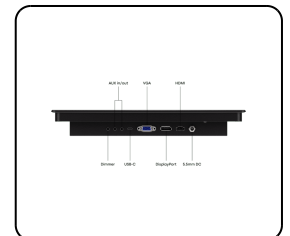

## 12 Zoll Touchscreen Metall (High-Brightness)

- ✓ High-Brightness Full HD Multi-Touch Panel
- ✓ Anschlüsse: HDMI, DisplayPort, USB-C, VGA
- ✓ Montage: Einbau- und Panelmontage
- ✓ Außenmaße: 305 x 192 x 41 mm

## Display-Architektur

Seitenverhältnis	16:9 (4:3 einstellbar)
Native Auflösung	1920 x 1080
Pixels pro Zoll	190 PPI
Bilddiagonale	11.6 Zoll (296 mm)
Oberfläche	Gehärtetes Glas, matte Oberfläche
Unterstützte Ausrichtung	Querformat, Hochformat, Face-Up