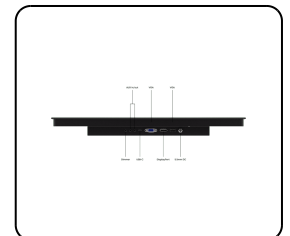

Artikelnummer: 17HB9M/U1

17 Zoll Touchscreen Metall (High-Brightness)

- ✓ High-Brightness Full HD Multi-Touch Panel
- ✓ Anschlüsse: HDMI, DisplayPort, USB-C, VGA
- ✓ Montage: Einbau- und Panelmontage
- ✓ Außenmaße: 417 x 280 x 44 mm

Display-Architektur

Seitenverhältnis	16:10 (4:3 und 16:9 einstellbar)
Native Auflösung	1920 x 1200
Pixels pro Zoll	130 PPI
Bilddiagonale	17.0 Zoll (433 mm)
Oberfläche	Gehärtetes Glas, matte Oberfläche
Unterstützte Ausrichtung	Querformat, Hochformat, Face-Up

Display-Leistung

Maximale Helligkeit	1000 nits (typisch)
Minimale Helligkeit	1 nit
Kontrast	1000:1
Betrachtungswinkel	170° Horizontal, 170° Vertikal
Unterstützte Auflösungen	1920 x 1200 (max), 640 x 480 (min)

Mechanisch

Abmessungen (ohne Standfuß)	417 x 280 x 44 mm
Aktiver Bereich	367 x 230 mm
Gewicht	3900 Gramm
Farbe	Schwarz

Montage

Wandmontage	✔ VESA 100x100mm
Einbau	✔ Zubehör für die Panel-Montage im Lieferumfang enthalten
Unterstützte Montageausrichtungen	Querformat, Hochformat, Face-Up