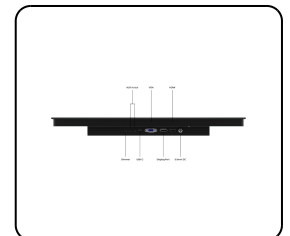

## 27 Zoll Touchscreen Metall (High-Brightness)

- ✓ High-Brightness Full HD Multi-Touch Panel
- ✓ Anschlüsse: HDMI, DisplayPort, USB-C, VGA
- ✓ Montage: Einbau- und Panelmontage
- ✓ Außenmaße: 663 x 400 x 51 mm

## Display-Architektur

Seitenverhältnis	16:9 (4:3 einstellbar)
Native Auflösung	1920 x 1080
Pixels pro Zoll	82 PPI
Bilddiagonale	27.0 Zoll (687 mm)
Hintergrundbeleuchtung	LED
Oberfläche	Gehärtetes Glas, matte Oberfläche
Unterstützte Ausrichtung	Querformat, Hochformat, Face-Up

## Mechanisch

Abmessungen (ohne Standfuß)	663 x 400 x 51 mm
Aktiver Bereich	599 x 337 mm
Gewicht	9100 Gramm
Farbe	Schwarz